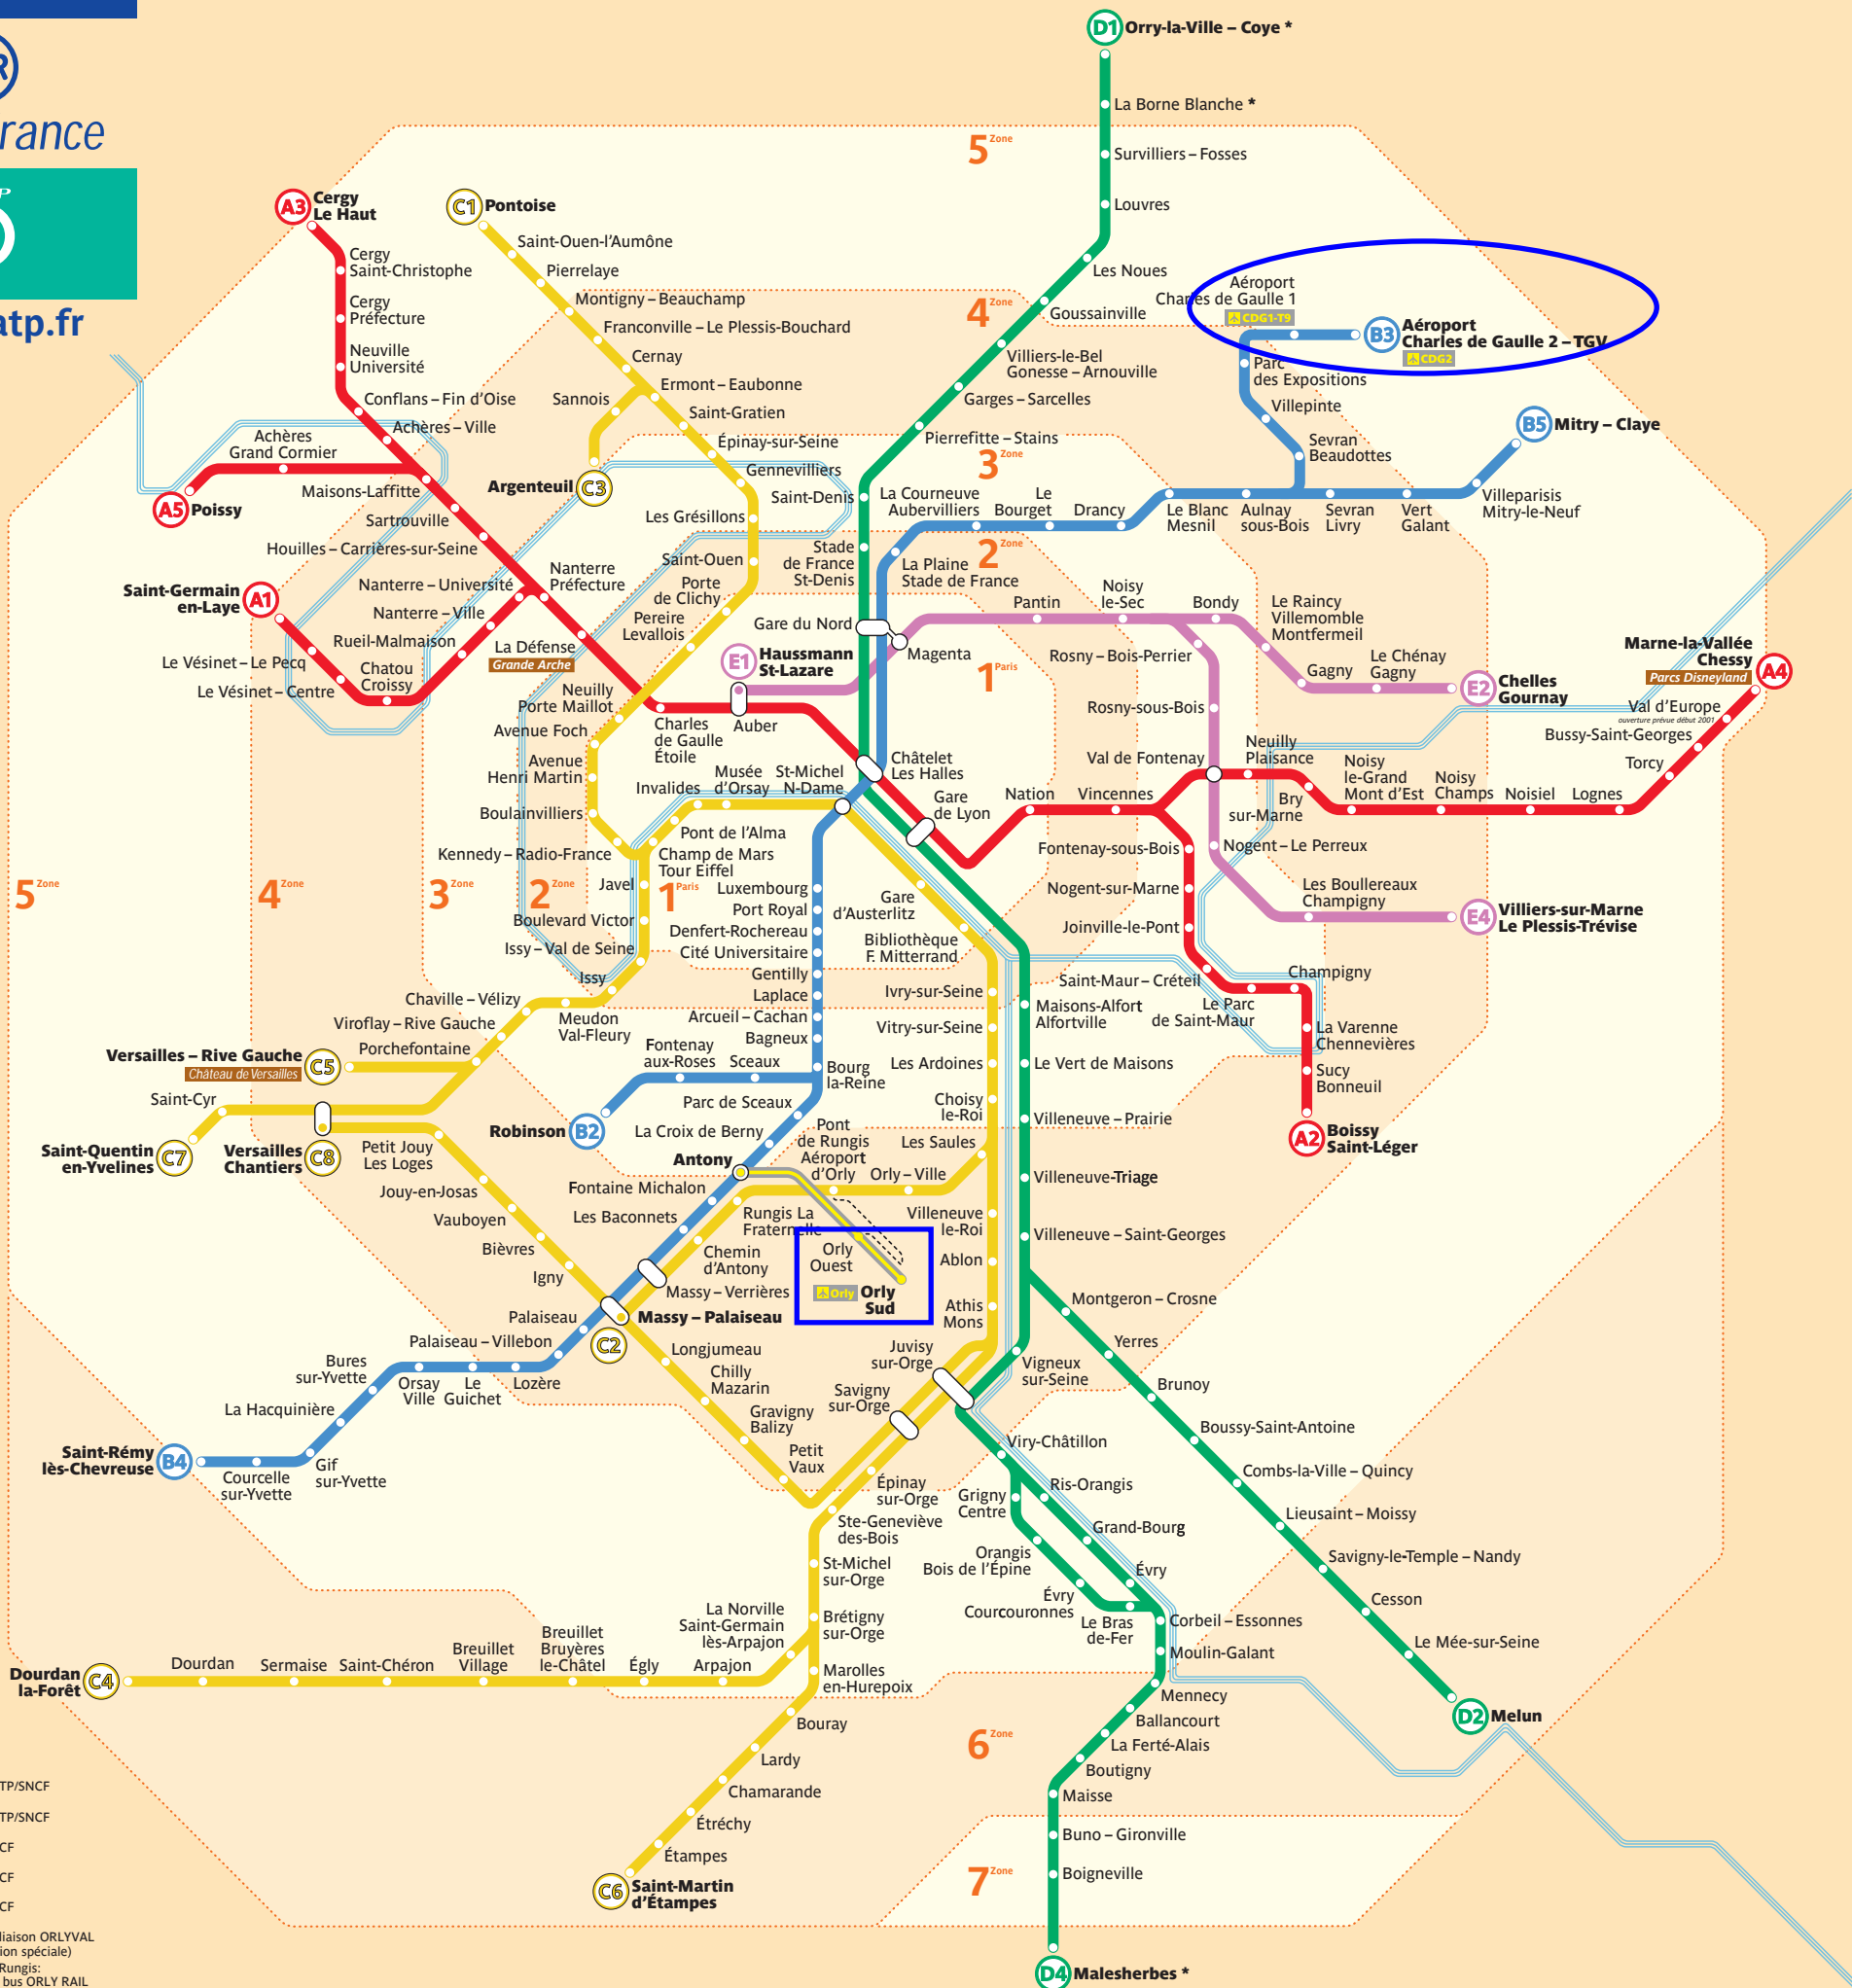

RER

Ile-de-France

www.ratp.fr

- **A** RATP/SNCF
- **B** RATP/SNCF
- **C** SNCF
- **D** SNCF
- **E** SNCF
- Antony: liaison ORLYVAL (tarification spéciale)
- Pont de Rungis: navettes bus ORLY RAIL
- ★ Gares hors zones Carte Orange